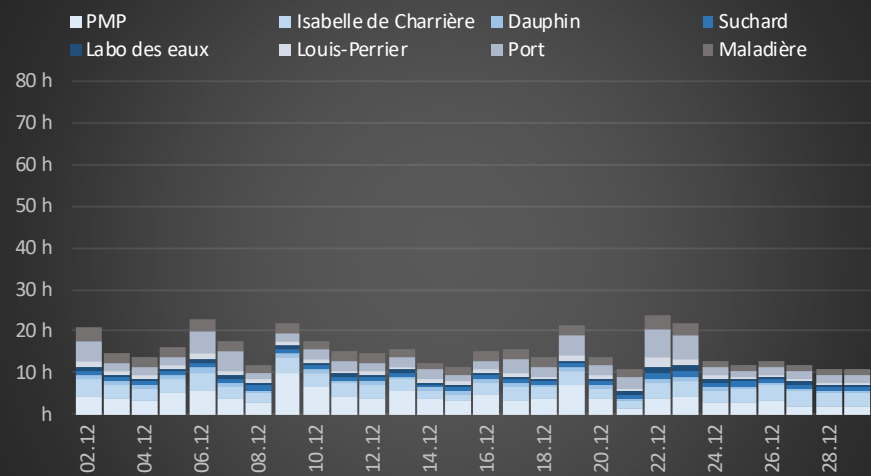

Relevage Ouest en heure de pompage par jour

Relevage Est en heure de pompage par jour

pluviométrie mm  
Neuchâtel  
Chaumont