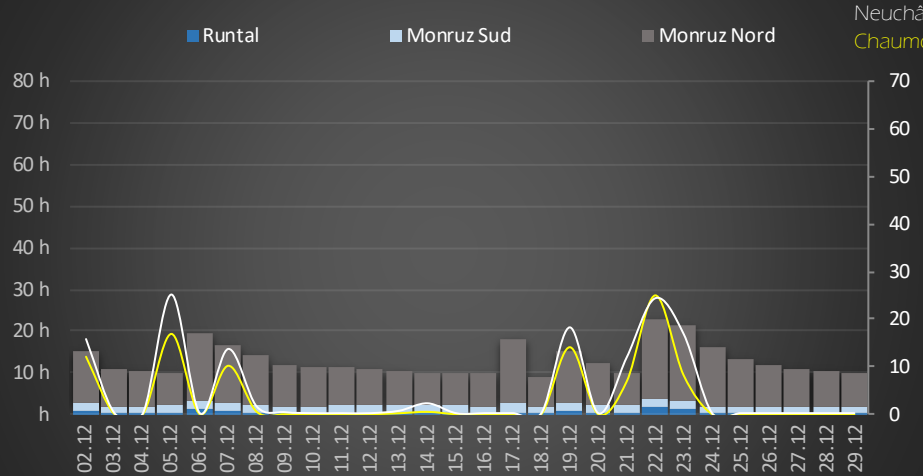

Relevage Ouest en heure de pompage par jour

Relevage Est en heure de pompage par jour

pluviométrie mm  
Neuchâtel  
Chaumont